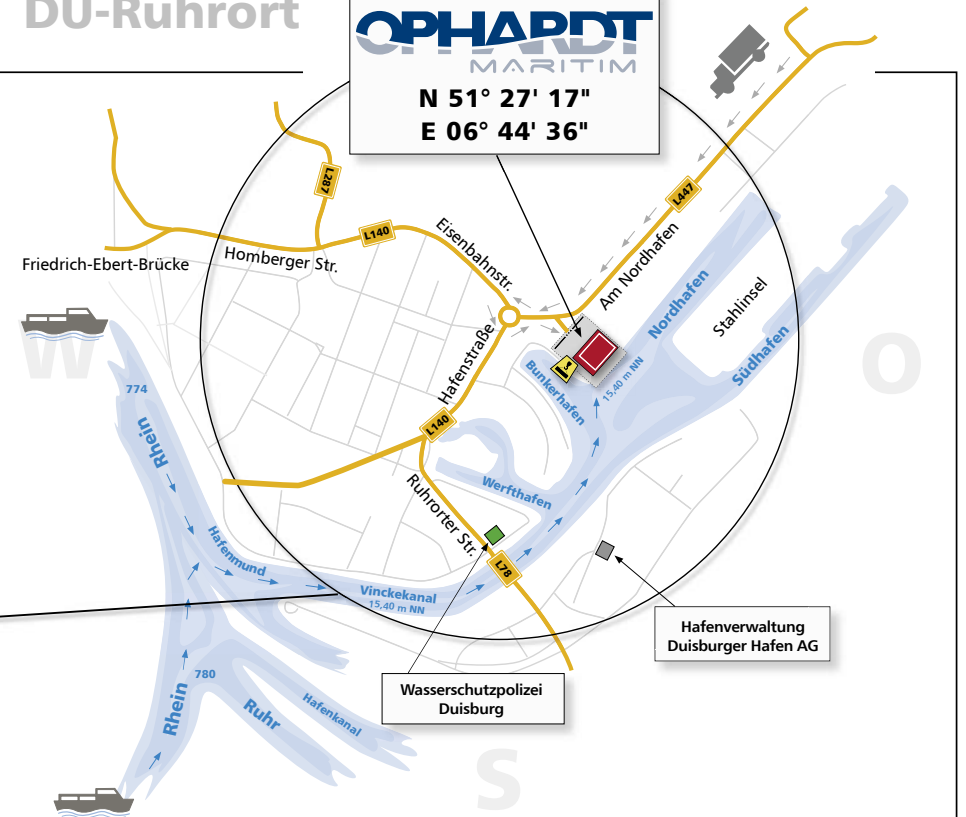

Anfahrtsskizze

Duisport Hafennummer **3568**

Bootskran

16 t

Hallenkran

2 x 7,5 t,
Höhe unter Haken 10 m

Gabelstapler

2,5 t

DU-Ruhrort

OPHARDT
MARITIM

N 51° 27' 17"
E 06° 44' 36"

OPHARDT
MARITIM

Ophardt R+D GmbH + Co. KG

Hafenstraße 69 / D-47119 / Duisburg

DU-Ruhrort, am Nordhafen/ Bunkerhafen

Fon +49 (0) 203 - 500 322 - 0

Fax +49 (0) 203 - 500 322 - 50

www.ophardt-maritim.de

Eingabe Navigationssystem:

- Stadt → Duisburg
- Straße → Am Nordhafen (*anstatt Hafenstrabe!*)
- Autobahn A 59 Abfahrt-Nr. 8 Duisburg-Ruhrort