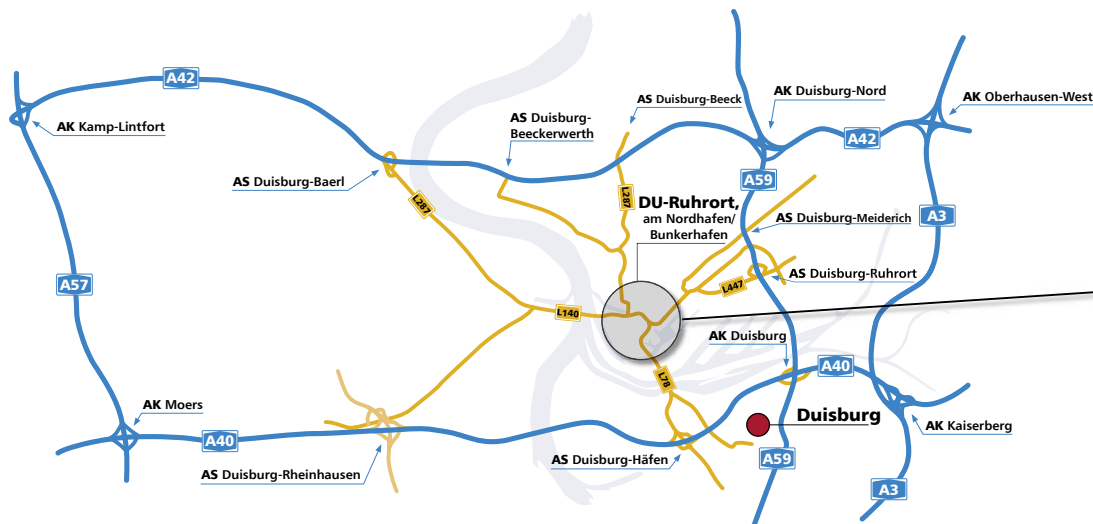

Anfahrtsskizze

Duisport Hafennummer **3568**

Bootskran

16 t

Hallenkran

2 x 7,5 t,
Höhe unter Haken 10 m

Gabelstapler

2,5 t

DU-Ruhrort

OPHARDT
MARITIM

N 51° 27' 17"
E 06° 44' 36"

OPHARDT
MARITIM

Ophardt R+D GmbH + Co. KG

Hafenstraße 69 / D-47119 / Duisburg

DU-Ruhrort, am Nordhafen/ Bunkerhafen

Fon +49 (0) 203 - 500 322 - 0

Fax +49 (0) 203 - 500 322 - 50

www.ophardt-maritim.de

Eingabe Navigationssystem:

- Stadt → Duisburg
- Straße → Am Nordhafen (*anstatt Hafenstrabe!*)
- Autobahn A 59 Abfahrt-Nr. 8 Duisburg-Ruhrort